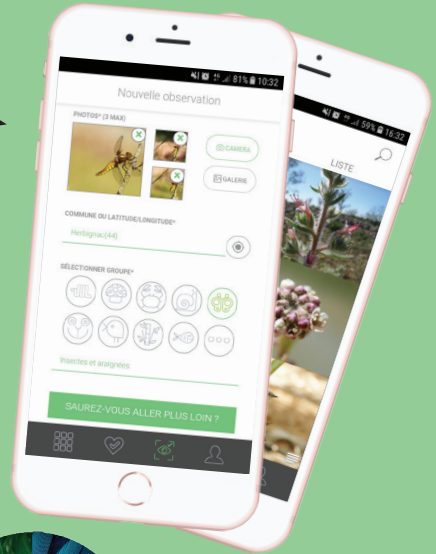

Découvrez la biodiversité présente autour de vous !

- Apprenez à déterminer les espèces
- Participez à un inventaire scientifique
- Gagnez des points en partageant vos photos naturalistes
- Rejoignez la communauté d'observateurs

INPN

ESPECES

Rejoignez les explorateurs
de la nature !

1 Prenez en photo une espèce sauvage de métropole ou d'outre-mer

2 Classez-la dans le bon groupe sur l'application INPN Espèces

3 Attendez qu'un expert valide votre observation

4 Découvrez sa réponse, les points gagnés et votre classement !

Espèce correctement identifiée

300 POINTS

5 000 POINTS

1^{re} observation dans le département

Retrouvez vos observations sur le site Détermin'Obs

Explorez la biodiversité qui vous entoure avec INPN Espèces !

Une application simple, ludique et gratuite