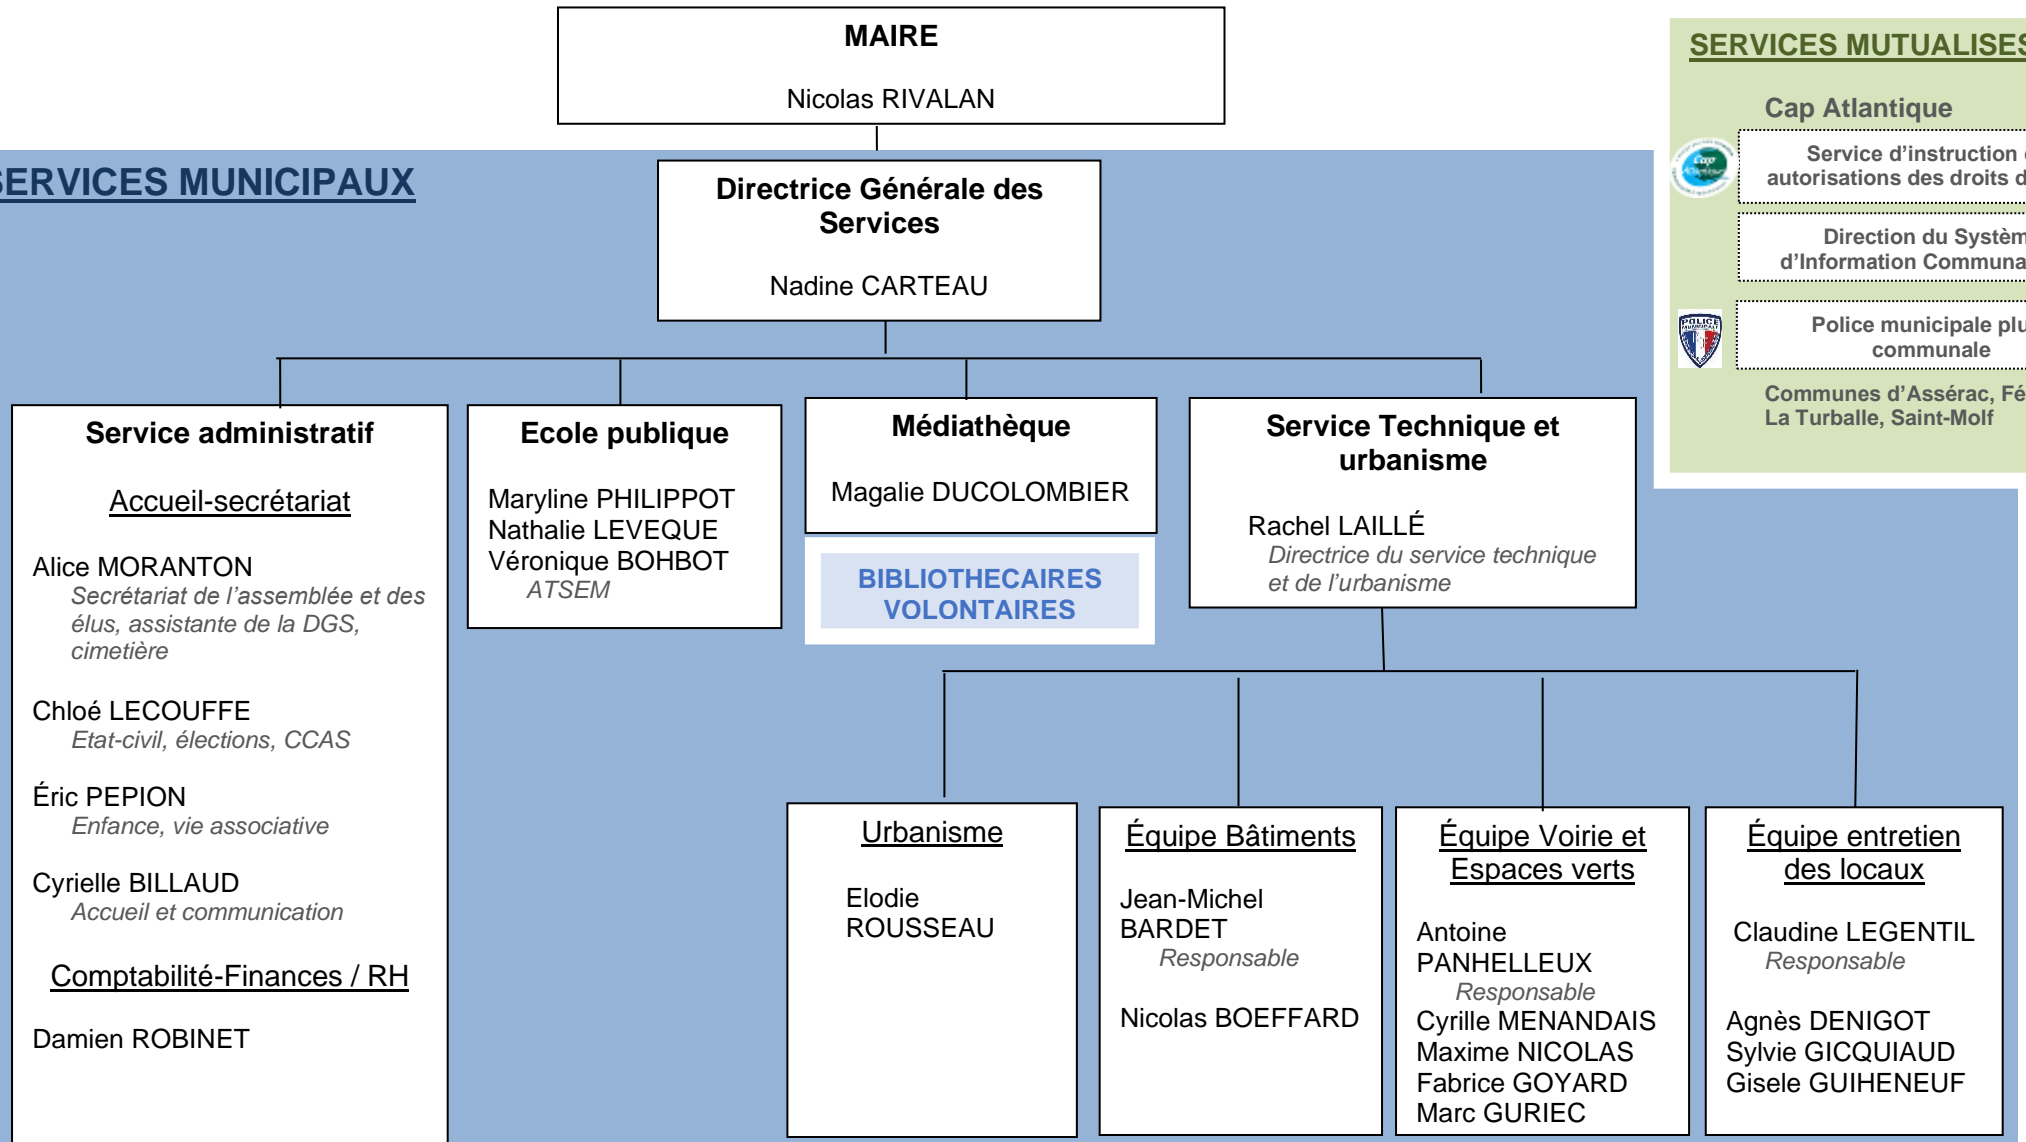

Mairie de FÉREL  
**ORGANIGRAMME au 12/09/2022**

**SERVICES MUNICIPAUX**

**SERVICES MUTUALISES**

**Cap Atlantique**

Service d'instruction des autorisations des droits des sols

Direction du Système d'Information Communautaire

Police municipale pluri-communale

Communes d'Assérac, Férel, La Turballe, Saint-Molf