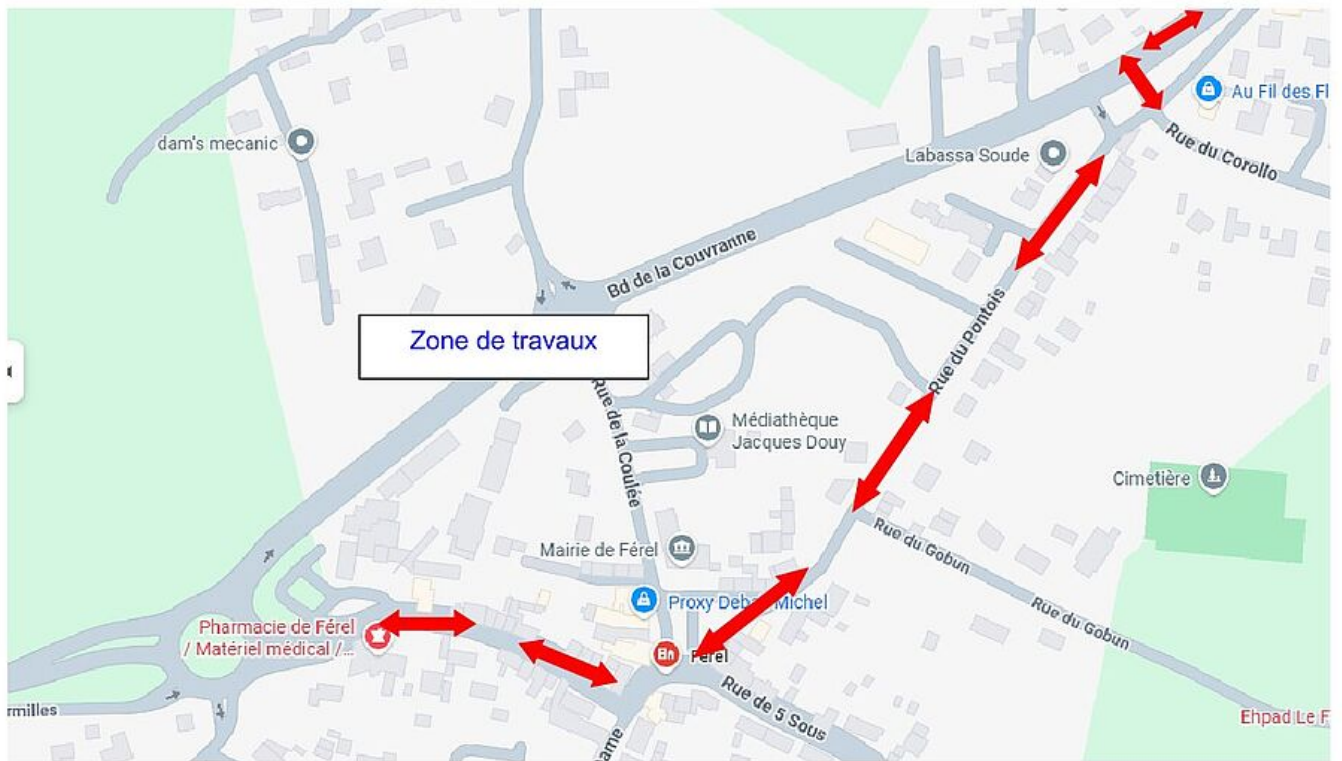

Férel

07
AVRIL

29
MAI

VOIRIE

FEREL - Déviation Boulevard de la Couvranne

- Circulation en alternat du 07/04 au 10/04 puis du 20/04 au 24/04 et du 26/05 au 29/05
- Route barrée du 27/04 au 25/05

Voir les plans de déviations ci-dessous

L	M	Me	J	V	S	D
AVRIL						
	7	8	9	10	11	12
13	14	15	16	17	18	18
20	21	22	23	24	25	26
27	28	29	30			
MAI						
				1	2	3
4	5	6	7	8	9	10
11	12	13	14	15	16	17
18	19	20	21	22	23	24
25	26	27	28	29	30	31

	Route barrée – prendre déviation (à l'exception du week-end)
	Circulation alternée
	Circulation normale

DEVIATION LA ROCHE
BERNARD / PENESTIN
PAR LA D774, D33, D83
ET D192

DEVIATION CAMOËL /
LA ROCHE BERNARD
PAR LA D139, ET D765

PLAN DEVIATION RD 34 – Boulevard de la Couvranne

 Déviation

MAIRIE DE FÉREL

1 place de la Mairie
56130 Férel