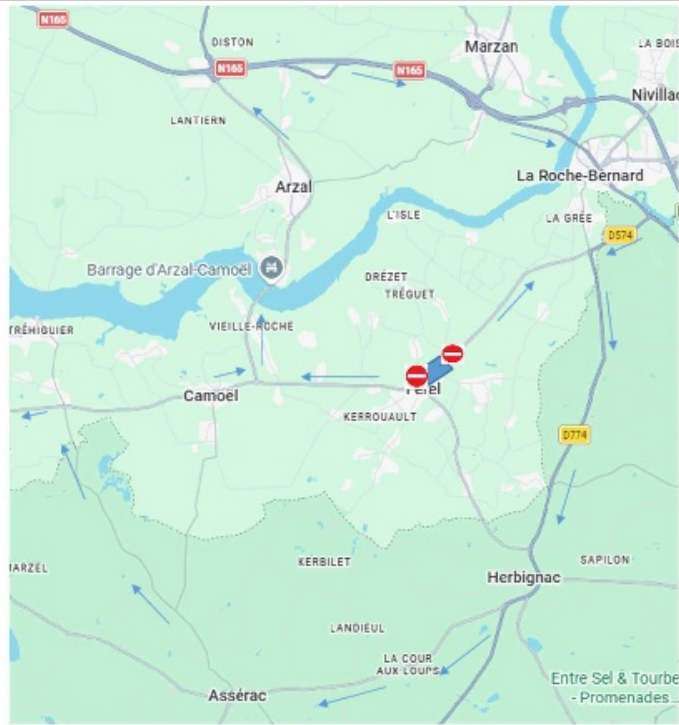

Férel

07
AVRIL

29
MAI

VOIRIE

FEREL - Déviation Boulevard de la Couvranne

- Circulation en alternat du 07/04 au 10/04 puis du 20/04 au 24/04 et du 26/05 au 29/05
- Route barrée du 27/04 au 25/05

Voir les plans de déviations ci-dessous

L	M	Me	J	V	S	D
AVRIL						
	7	8	9	10	11	12
13	14	15	16	17	18	18
20	21	22	23	24	25	26
27	28	29	30			
MAI						
				1	2	3
4	5	6	7	8	9	10
11	12	13	14	15	16	17
18	19	20	21	22	23	24
25	26	27	28	29	30	31

	Route barrée – prendre déviation (à l'exception du week-end)
	Circulation alternée
	Circulation normale

DEVIATION LA ROCHE
BERNARD / PENESTIN
PAR LA D774, D33, D83
ET D192

DEVIATION CAMOËL /
LA ROCHE BERNARD
PAR LA D139, ET D765

PLAN DEVIATION RD 34 – Boulevard de la Couvranne

 Déviation

MAIRIE DE FÉREL

1 place de la Mairie
56130 Férel